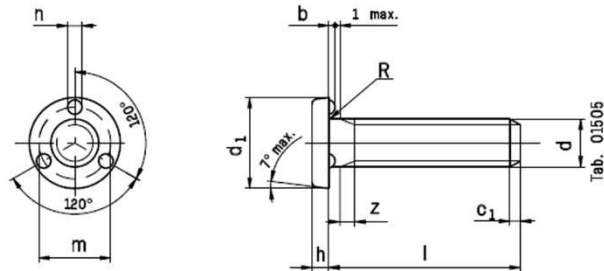

FIAT 10453

Produzione secondo norma FIAT 10453.

Materiali: R50 – R80 – A2/70

Dimensioni in mm

Filettatura d (6g) ●	M4	M5	M6	M8	M10x1,25
d₁ nominale	12	13	14	17	19
scost. limite	0				0
	-0,700				-0,840
h nominale	2	2,5		3,5	
scost. limite	± 0,200				± 0,240
b +0,15 0	1		1,3		
n +0,3 0	2,5		3		
m min.	9	9,5	10,5	13	15
R	0,2 ÷ 0,4		0,3 ÷ 0,5		
z max.	1,8	2	2,5	3,1	
c₁ max.	1,3	1,5	1,8	2,2	

Dimensioni in mm

Filettatura d (6g)	M4	M5	M6	M8	M10x1,25	
N° Base del Normale – Massa g/pezzo						
Lunghezza l (js15) *	10 ± 0,290		41135 3,95	41148 4,60	41413 9,92	
	12 ± 0,350		41138 3,99	41136 4,90	41407 10,33	
		40826 2,81	41152 4,00	40822 5,25	41408 10,74	
	14 ± 0,350	40824 2,96	41140 4,42	41147 5,60	41149 11,15	
			41139 4,81	41141 5,90	41409 11,32	
	18 ± 0,420		41151 5,20	41414 6,43	41410 11,91	41144 17,61
			41129 5,25	41142 6,51	40810 13,02	41404 18,63
	22 ± 0,420		41131 5,33	41415 7,06	41143 13,86	41416 20,18
				40820 7,60	41412 14,60	41420 21,73
	25 ± 0,500		41130 5,46	40816 7,96	41411 15,10	41417 22,76
				41419 8,97	41150 17,44	41137 25,36
	30 ± 0,500			40817 9,68	40811 19,78	41418 27,95
			41120 5,85	40818 11,18	40812 22,12	41145 30,54
	35 ± 0,500			40819 12,68	40813 24,46	41146 33,13
					40814 26,80	40831 35,72
	40 ± 0,600				40815 29,14	40832 38,31
					40809 31,48	
45 ± 0,600				40808 33,82		