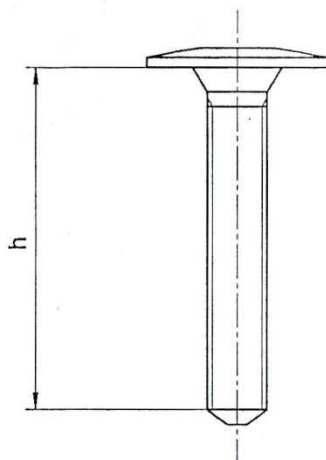

## TBL TORX M6 – Vis spéciale IVECO

Production selon la norme IVECO.

**Matériau:** acier 8.8

Vista frontale

Scala: 2:1

50	50426 7181 EZ	VITE TORX			
40	50426 7180 EZ	VITE TORX			
20	50426 7179 EZ	VITE TORX			
45	50414 6450 EZ	VITE TORX		△	
35	50412 1309 EZ	VITE TORX		△	
h	PART NUMBER	DENOMINAZIONE	Q.TA'	MATERIALE	TABELLA
				NORMALE	CAPITOLATO