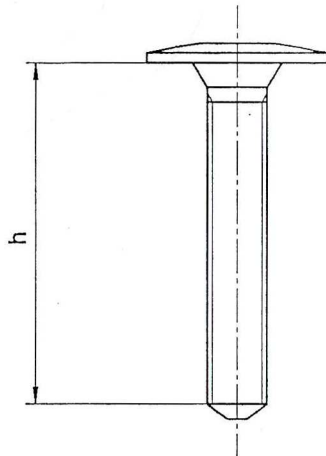

TBL TORX M6 – Vite speciale IVECO

Produzione secondo norma IVECO.

Materiali: 8.8

Vista frontale

Scala: 2:1

50	50426 7181 EZ	VITE TORX			
40	50426 7180 EZ	VITE TORX			
20	50426 7179 EZ	VITE TORX			
45	50414 6450 EZ	VITE TORX		△	
35	50412 1309 EZ	VITE TORX		△	
h	PART NUMBER	DENOMINAZIONE	Q.TA'	MATERIALE	TABELLA
				NORMALE	CAPITOLATO